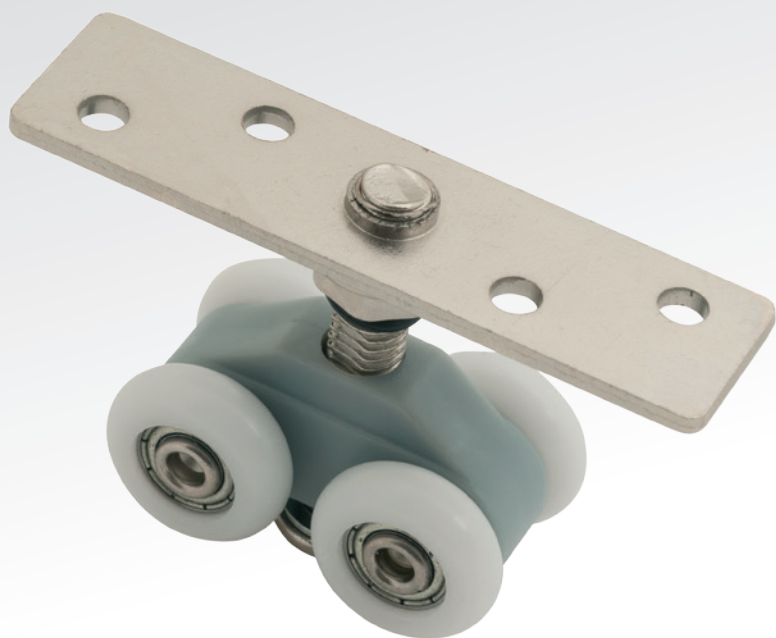

Замок Купе SL-2

SL-2 G Золото\*  
20

SL-2 C Хром\*  
20

SL-2 SC МатХром\*  
20

Направляющие

Верхняя направляющая  
П-2 (2 м)  
алюм.

Нижняя направляющая  
П-11 (2 м)  
алюм.

Ролики W-100

W-100  
ЦАМ/сталь 40

\*Замок Купе SL-2 можно установить на любые двери, за исключением серии TWIGGY

ДЛЯ СКЛАДНЫХ  
ДВЕРЕЙ

Ручка Купе SL-1

SL-1 G Золото  
сталь 80

SL-1 SG МатЗолото  
сталь 80

SL-1 C Хром  
сталь 80