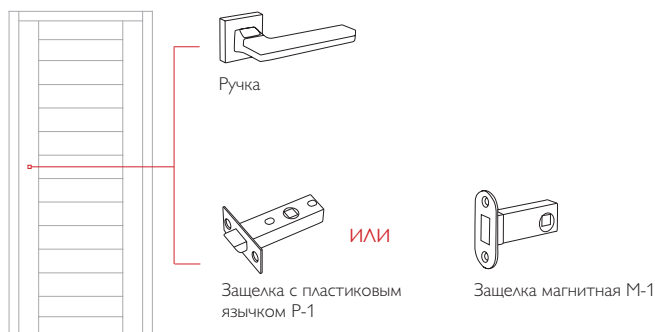

ПРЕДЛАГАЕМ ТРИ ВАРИАНТА КОМПЛЕКТАЦИИ ФУРНИТУРОЙ ЛЮБЫХ ТИПОВ МЕЖКОМНАТНЫХ ДВЕРЕЙ:

1. ЕСЛИ ВАМ НЕ ТРЕБУЕТСЯ ЗАПИРАНИЕ