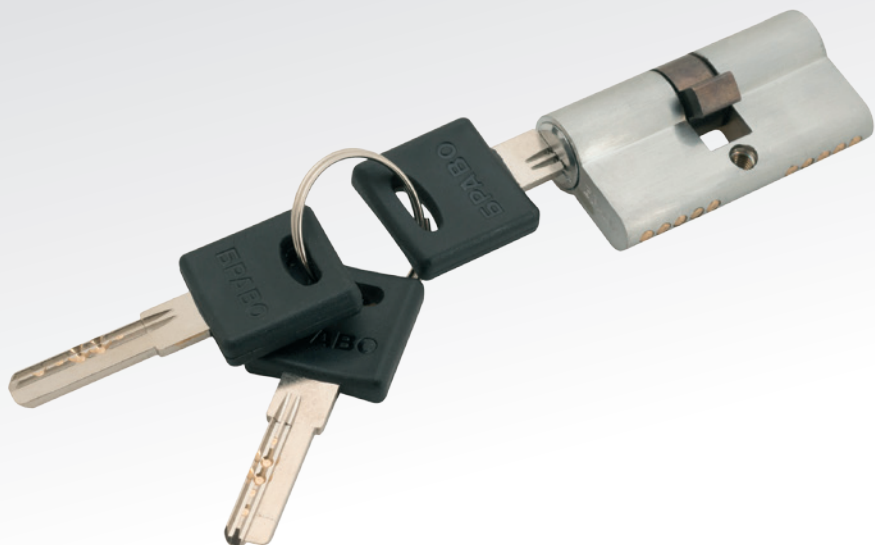

---- Замок S-4-CL -----

S-4-CL G Золото

30

S-4-CL C Хром

30

ЦИЛИНДРЫ  
Ключ/ключ

Эконом

Премиум