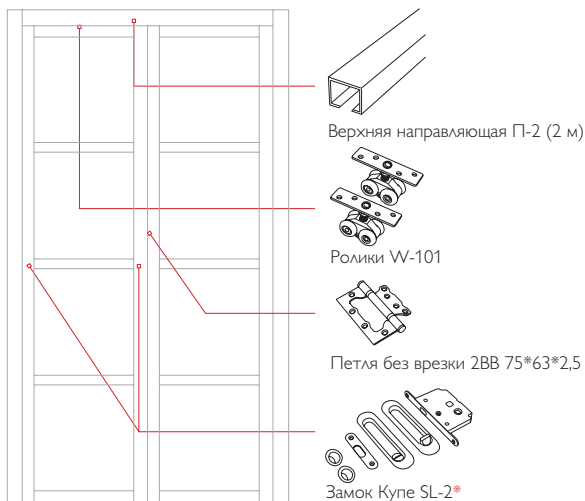

2. ДЛЯ ЗАПИРАНИЯ НА ФИКСАТОР

ВАЖНО

Для смягчения ударов двери о короб и защиты от попадания пыли и грязи внутрь, а также при необходимости скрыть зазоры и неровности, можно приобрести щеточный самоклеящийся уплотнитель 4P

* Замок Купе SL-2 можно установить на любые двери, за исключением серии TWIGGY