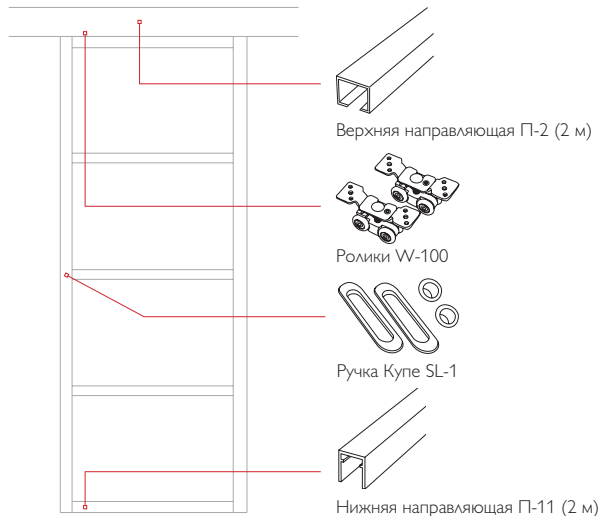

ПРЕДЛАГАЕМ ДВА ВАРИАНТА КОМПЛЕКТАЦИИ ФУРНИТУРОЙ РАЗДВИЖНЫХ ДВЕРЕЙ:

1. ЕСЛИ ВАМ НЕ ТРЕБУЕТСЯ ЗАПИРАНИЕ