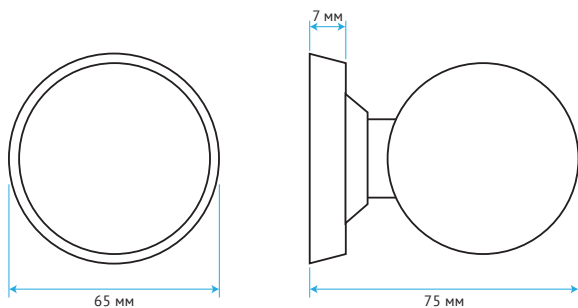

### Ручки-защелки

Каждая модель имеет  
три варианта исполнения:

- 01 – с одной стороны запирание на ключ, с другой - на фиксатор;
- 02 – запирание на фиксатор;
- 03 – без запирания.

..... Модель 6072 .....