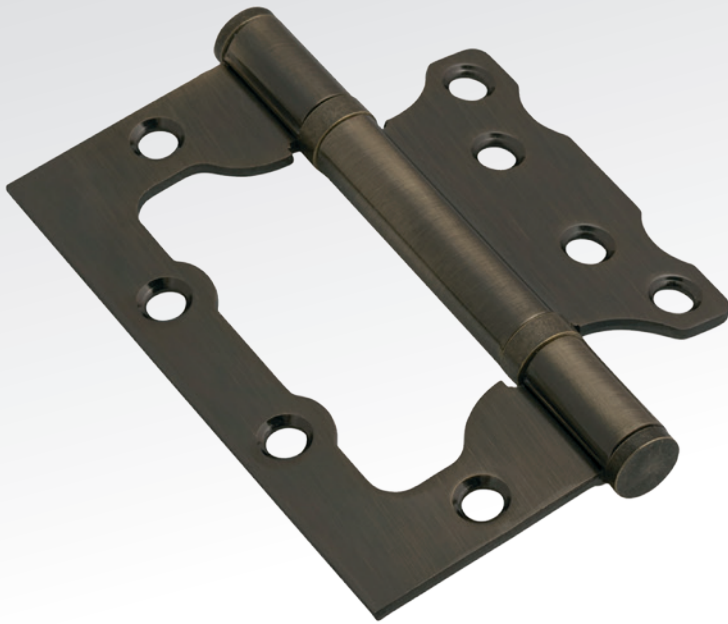

ЦАМ 100

ZF-60-30/30 SC МатХром (3 ключа)

ЦАМ 100

ZF-60-30/30 AB Бронза (3 ключа)

ЦАМ 100

ZF-60-30/30 AC Медь (3 ключа)

ЦАМ 100

ПЕТЛИ  
Без врезки