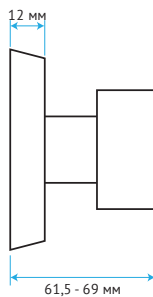

РУЧКИ ДВЕРНЫЕ

Серия 300