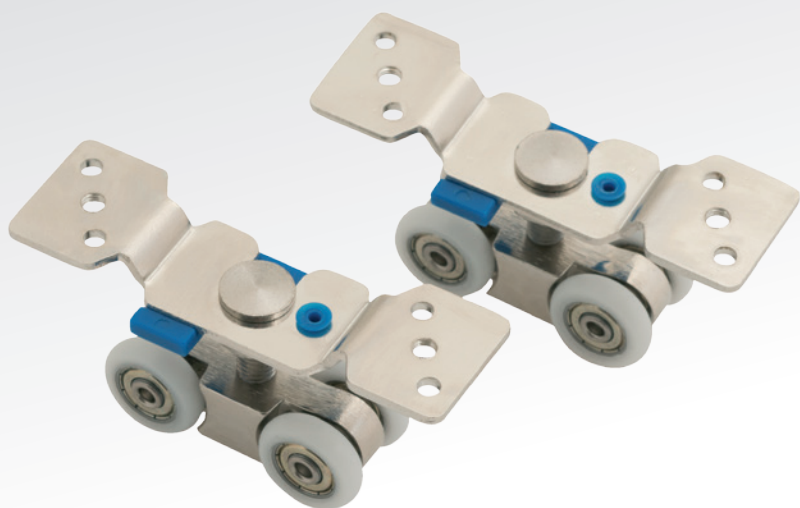

DC60 (II) Серебро  
(до 60 кг, до 180°)  
10

DC60 (II) Бронза  
(до 60 кг, до 180°)  
10

---- Доводчик DC80 -----

DC80 Золото  
(до 80 кг, до 180°)  
10

DC80 Серебро  
(до 80 кг, до 180°)  
10

DC80 Бронза  
(до 80 кг, до 180°)  
10

---- Доводчик DC100 -----

DC100 Золото  
(до 100 кг, до 180°)  
10

DC100 Серебро  
(до 100 кг, до 180°)  
10

DC100 Бронза  
(до 100 кг, до 180°)  
10

\* Для ограничения угла открывания доводчика необходимо приобрести ограничитель