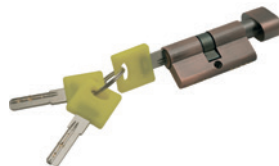

ЦАМ 100

ZF-60-30/30 SC МатХром (3 ключа)

ЦАМ 100

ZF-60-30/30 AB Бронза (3 ключа)

ЦАМ 100

ZF-60-30/30 AC Медь (3 ключа)

ЦАМ 100

ПЕТЛИ  
Без врезки