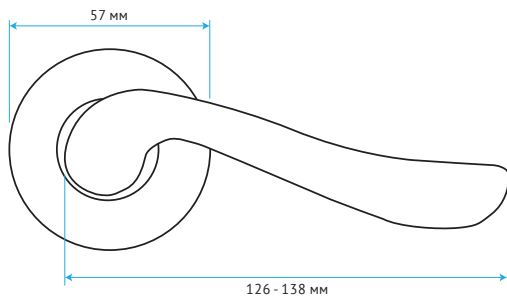

РУЧКИ ДВЕРНЫЕ

Серия 300