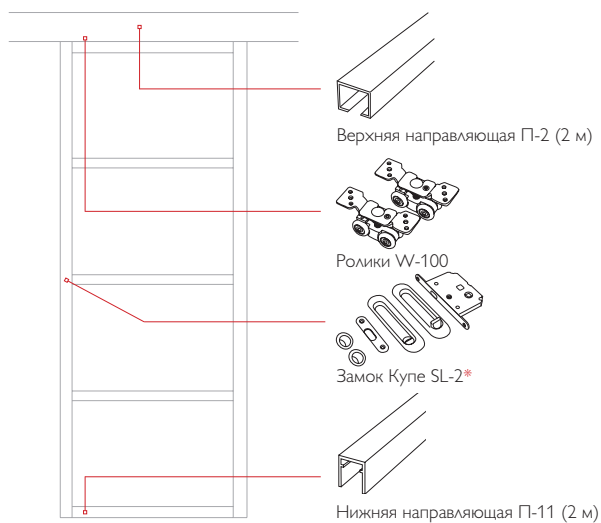

2. ДЛЯ ЗАПИРАНИЯ НА ФИКСАТОР

* Замок Купе SL-2 можно установить на любые двери, за исключением серии TWIGGY