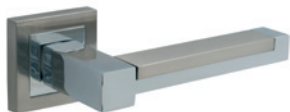

Z-206 SN/C МатНикель/Хром

ЦАМ

20

..... Модель Z-207 .....