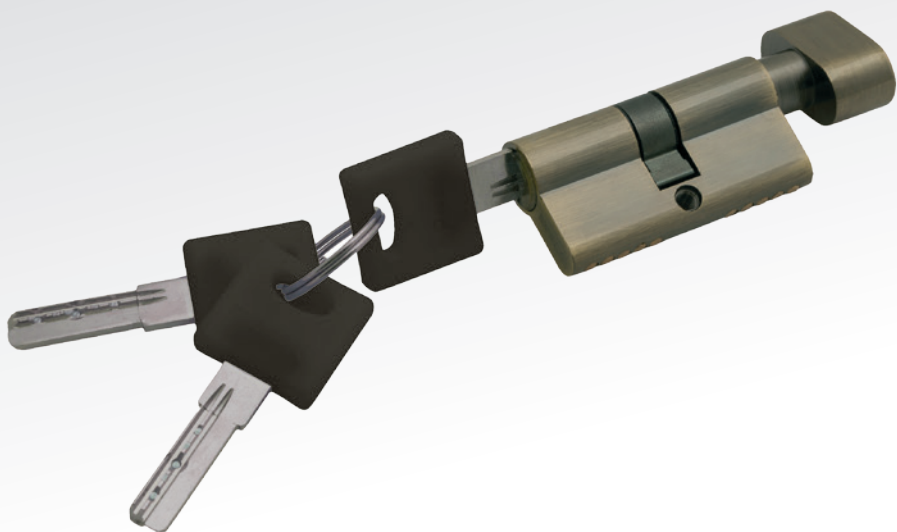

ZK-60-30/30 SC МатХром (3 ключа)

ЦАМ 100

ZK-60-30/30 AB Бронза (3 ключа)

ЦАМ 100

ZK-60-30/30 AC Медь (3 ключа)

ЦАМ 100

ЦИЛИНДРЫ  
Ключ/фиксатор

Эконом