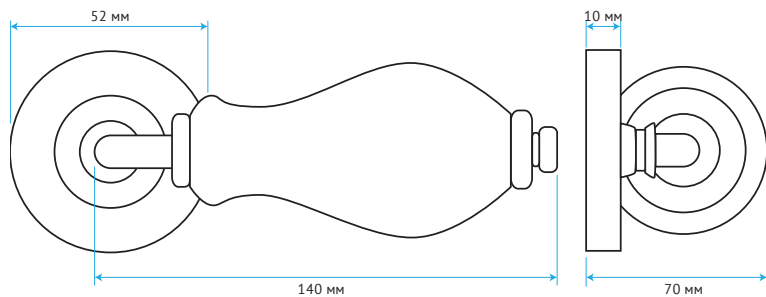

A/Z-4CL AC Медь

100

A/Z-4WC BN Черный никель

100

A/Z-4CL BN Черный никель

100

РУЧКИ ДВЕРНЫЕ  
Серия 600

--- Модель Z-600 ---