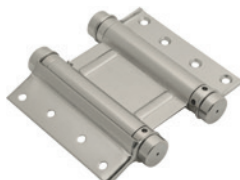

3037/100*70*1.5 CR Хром

ЦАМ

24