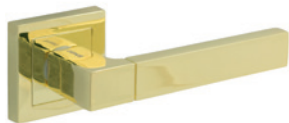

..... Модель A-200 .....

A-200 G Золото

алюм. 20