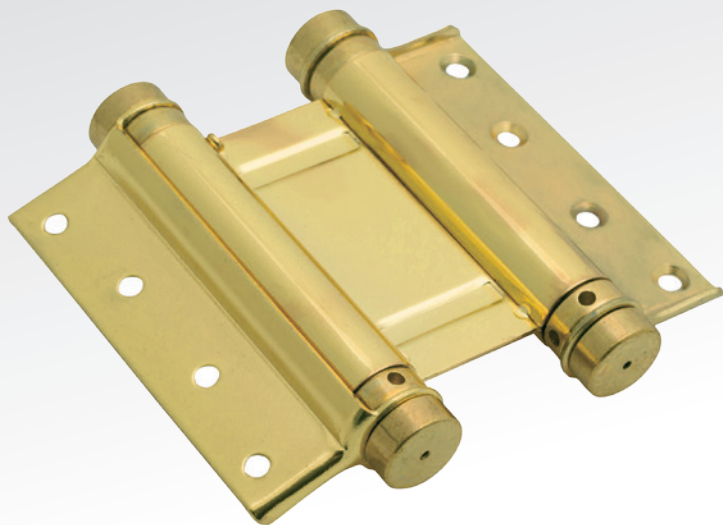

100

100\*75\*2,5 CR Хром

сталь

100

ПЕТЛИ

Пружинные

--- 100\*70\*1,5 ---

3037/100\*70\*1.5 GP Золото