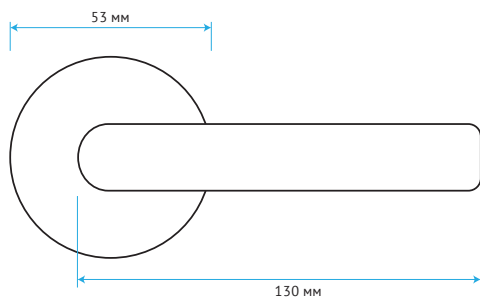

РУЧКИ ДВЕРНЫЕ

Серия 100