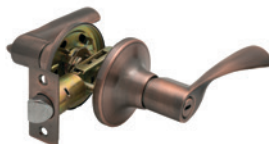

..... Модель 860 .....

ЦАМ 24

860 АС Медь

ЦАМ 24

..... Модель 891 .....

ЦАМ 24

ЦАМ 24

ЦАМ 24

ЦАМ 24

ЦАМ 24

ЦАМ 24